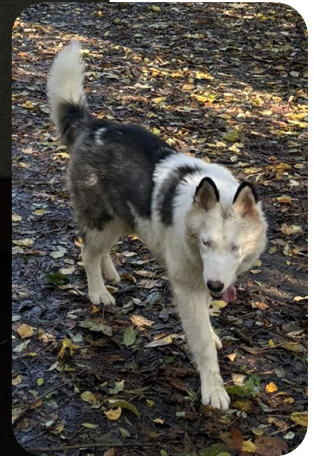

CHIEN PERDU

AIDEZ-NOUS A RETROUVER UGO

NOM : UGO

DESCRIPTION : JEUNE CHIEN SOCIABLE AVEC UNE PETITE TACHE NOIRE DISTINCTIVE A COTE DE L'OEIL. POILS BLANCS EPAIS AVEC DE GRANDES TACHES DANS LE DOS. PORTE UN COLLIER VERT.

DISPARU LE : 26 DECEMBRE A 17H

LIEU : AUTOUR DE L'HOPITAL DE LIESSIES, VU POUR LA DERNIERE FOIS AU PARKING PRES DE LA CHAUFFERIE PENDANT UNE BALADE EN FORET.

UGO EST TRES SOCIABLE. SI VOUS LE VOYEZ, N'HESITEZ PAS A L'APPROCHER OU AU MOINS A LE PRENDRE EN PHOTO POUR QU'ON PUISSE L'IDENTIFIER.